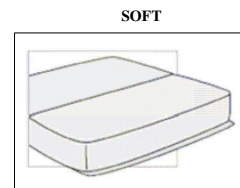

výplň sedáku
z kvalitní polyuret. pěny

Basic 3