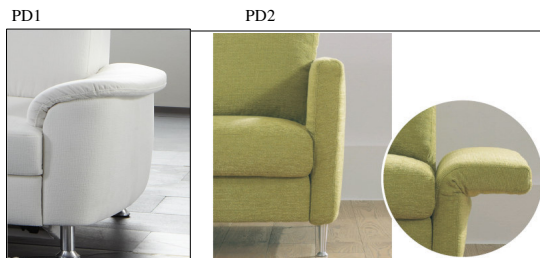

Područky V2 (vysoké nohy)